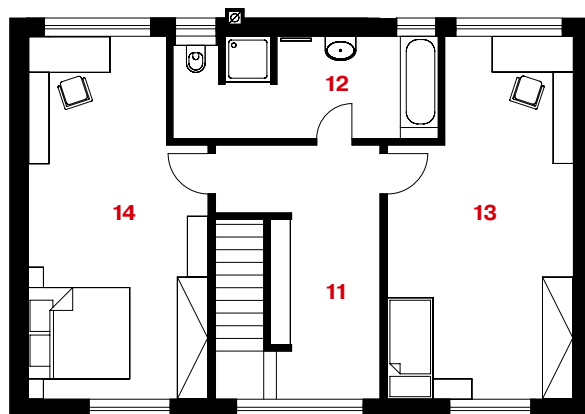

PŮDORYS PŘÍZEMÍ

PŮDORYS PATRA

PŘÍZEMÍ

01 zádveř	14,0 m ²
02 technická místnost	5,6 m ²
03 wc	2,1 m ²
04 koupelna	6,0 m ²
05 ložnice	18,0 m ²
06 obývací pokoj + kk	36,0 m ²
07 komora	3,9 m ²
08 sklad zahradní techniky	3,8 m ²

PÁTRO

11 chodba	12,1 m ²
12 koupelna	10,2 m ²
13 pokoj	23,9 m ²
14 ložnice	23,7 m ²

Užitná plocha	159,3 m²
Zastavěná plocha	156,4 m ²
Půdorysné rozměry	11,5 x 16,5 m

159 EXCLUSIVE
PATROVÝ DŮM | 5+kk

POHLED **P1**