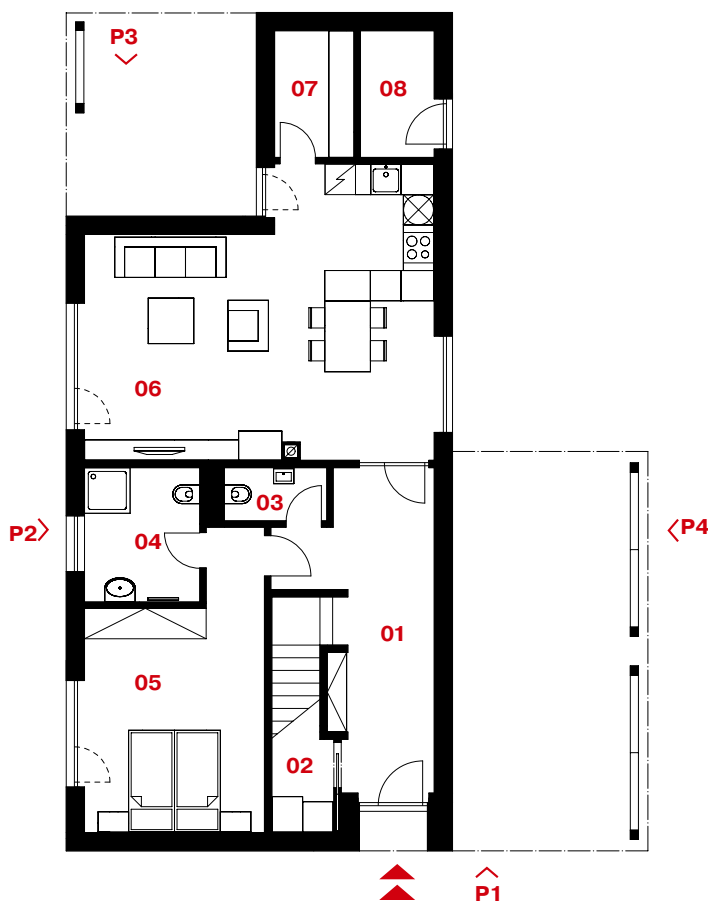

PŮDORYS PŘÍZEMÍ

PŮDORYS PATRA

PŘÍZEMÍ

01 zádveř	14,0 m ²
02 technická místnost	5,6 m ²
03 wc	2,1 m ²
04 koupelna	6,0 m ²
05 ložnice	18,0 m ²
06 obývací pokoj + kk	36,0 m ²
07 komora	3,9 m ²
08 sklad zahradní techniky	3,8 m ²

PÁTRO

11 chodba	12,1 m ²
12 koupelna	10,2 m ²
13 pokoj	23,9 m ²
14 ložnice	23,7 m ²

Užitná plocha	159,3 m²
Zastavěná plocha	156,4 m ²
Půdorysné rozměry	11,5 x 16,5 m

159 EXCLUSIVE
PATROVÝ DŮM | 5+kk

POHLED **P1**