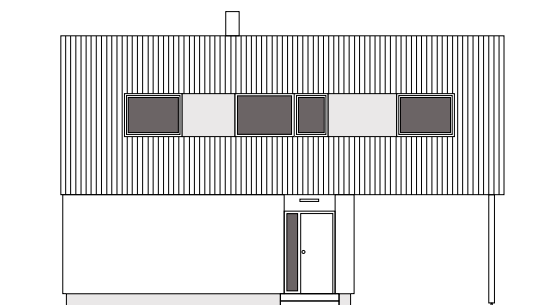

PŮDORYS PŘÍZEMÍ

PŮDORYS PATRA

PŘÍZEMÍ

01 zádveř	14,0 m ²
02 technická místnost	5,6 m ²
03 wc	2,1 m ²
04 koupelna	6,0 m ²
05 ložnice	18,0 m ²
06 obývací pokoj + kk	36,0 m ²
07 komora	3,9 m ²
08 sklad zahradní techniky	3,8 m ²

PÁTRO

11 chodba	12,1 m ²
12 koupelna	10,2 m ²
13 pokoj	23,9 m ²
14 ložnice	23,7 m ²

Užitná plocha	159,3 m²
Zastavěná plocha	156,4 m ²
Půdorysné rozměry	11,5 x 16,5 m

159 EXCLUSIVE
PATROVÝ DŮM | 5+kk

POHLED **P1**