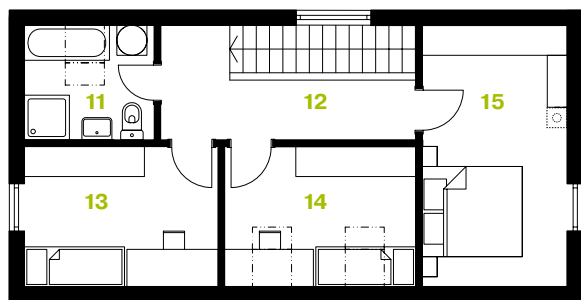

PŮDORYS PŘÍZEMÍ **P4**

PŮDORYS PATRA

PŘÍZEMÍ

01 chodba	7,7 m ²
02 obývací pokoj + kk	34,4 m ²
03 domácí práce	8,8 m ²
04 wc	2,1 m ²

PATRO

11 koupelna	6,0 m ²
12 chodba	8,1 m ²
13 pokoj	11,0 m ²
14 pokoj	10,7 m ²
15 ložnice	15,3 m ²

Užitná plocha **104,1 m²**

Zastavěná plocha	66,7 m ²
Půdorysné rozměry	11,5 x 5,8 m

VEXTA 104 TREND

PATROVÝ DŮM | 5+kk

POHLED P1

POHLED P2

POHLED P3

POHLED P4