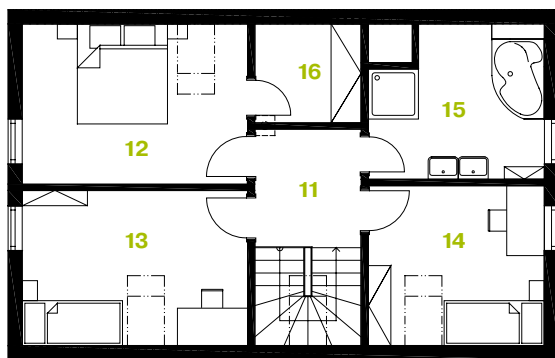

PŮDORYS PŘÍZEMÍ

PŮDORYS PATRA

PŘÍZEMÍ

01 obývací pokoj + kk	29,1 m ²
02 chodba	5,4 m ²
03 wc	1,6 m ²
04 šatna	2,7 m ²
05 pokoj	9,3 m ²
06 garáž	20,5 m ²
07 technická místnost	4,7 m ²
08 zádveř	8,3 m ²

PATRO

11 chodba	5,5 m ²
12 ložnice	14,5 m ²
13 pokoj	14,0 m ²
14 pokoj	11,2 m ²
15 koupelna	9,7 m ²
16 šatna	4,2 m ²

Užitná plocha

Zastavěná plocha	99,7 m ²
Půdorysné rozměry	11,0 x 10,6 m

VEXTA 120G

PATROVÝ DŮM | 5+kk