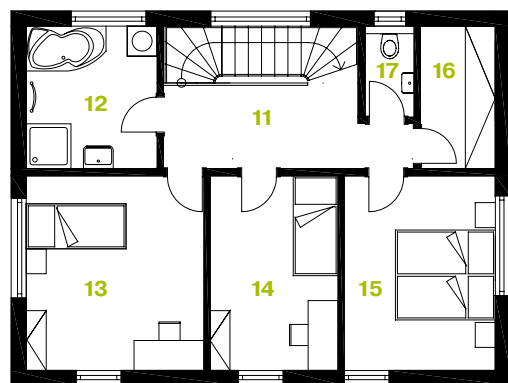

PŮDORYS PŘÍZEMÍ

PŮDORYS PATRA

PŘÍZEMÍ

01 zádveř	7,6 m ²
02 hala	12,7 m ²
03 wc	1,6 m ²
04 technická místnost	4,3 m ²
05 obývací pokoj + kk	37,0 m ²
06 garáž	22,3 m ²

PATRO

11 chodba	8,5 m ²
12 koupelna	7,5 m ²
13 pokoj	14,0 m ²
14 pokoj	10,1 m ²
15 ložnice	11,9 m ²
16 šatna	4,3 m ²
17 wc	1,8 m ²

Užitná plocha 121,3 m²

Zastavěná plocha 99,7 m²

Půdorysné rozměry 10,0 x 11,3 m

VEXTA 121G

PATROVÝ DŮM | 4+kk

POHLED P1

POHLED P2

POHLED P3