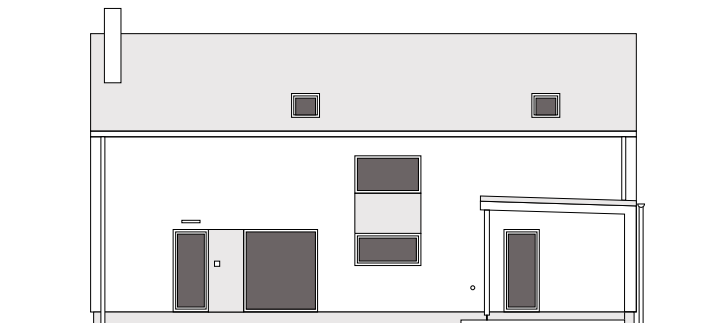

VEXTA 146TG TREND

PATROVÝ DŮM | 5+kk

POHLED P3